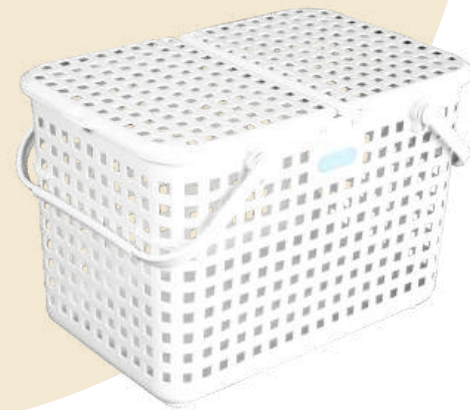

# PORTABLE CLOSET

**Cube Portabla Closet**

**Basket**

**Hanger**

**Box**

**Nachi basket with lid**

463 x 320 x 311 mm

Code HIN.GIQU.GNNA